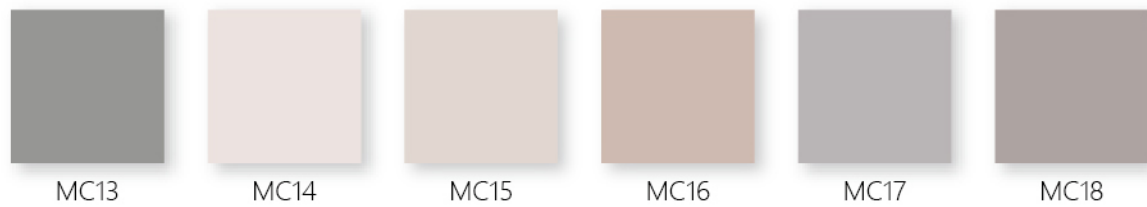

微水泥專用礦物色料 | COLORS