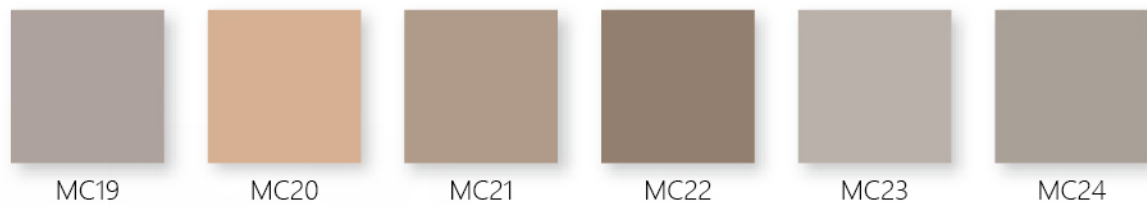

微水泥專用礦物色料 | COLORS