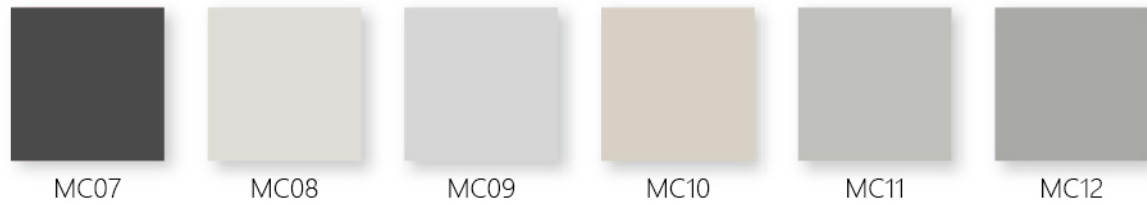

微水泥專用礦物色料 | COLORS